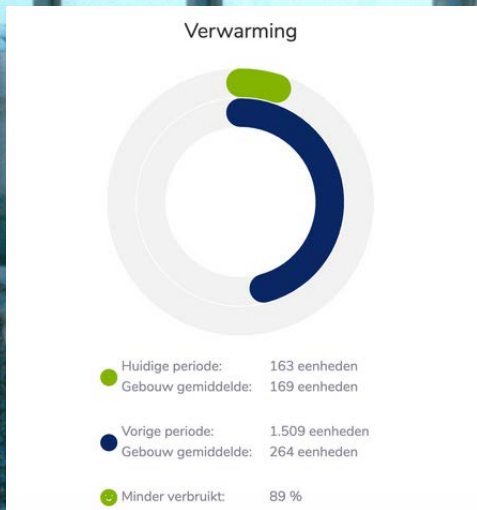

DASHBOARD ISTA.

Via Ista kun je volgen hoeveel eenheden je hebt verbruikt voor de verwarming in jouw woning. Zo kun je makkelijk inzien hoe het gaat met je verbruik en bij welke radiatoren (denk aan woonkamer, slaapkamer etc) je kunt besparen.

[ISTA DASHBOARD](#)

TERUGKIJKEN: NPO TEGENLICHT, SAMEN VERGROENEN.

Een inspirerende aflevering van Tegenlicht over collectieve initiatieven om te verduurzamen. Een tip om terug te kijken.

[TERUGKIJKEN](#)

Live Cids Kind Programma's Series Meer ▾

VPRO Tegenlicht

Speurtocht naar ontwikkelingen die de nabije toekomst zullen bepalen. Reeks programma's waarin nieuwe ideeën en trends worden onderzocht binnen de economie, maatschappij, technologie en wetenschap.

Naar de website • meer op: [f](#) [t](#) [i](#)

Volgen ☆

Delen ↵

INFORMATIE IN PORTAAL.

We delen alle informatie van onze commissie in het portaal van Rappange. Wanneer we het laatste onderzoeksrapport hebben ontvangen zullen we ook de onderzoeken delen in het portaal. Hier zullen we eigenaren van op de hoogte brengen.

[NAAR PORTAAL](#)

- 📁 Informatie verduurzamen VvE
- 📁 Nieuwsbrieven
- 📁 Notulen vergaderingen en i
- 📁 Rapporten inzake onderzo
- 📁 Vergader en klankbordstuk