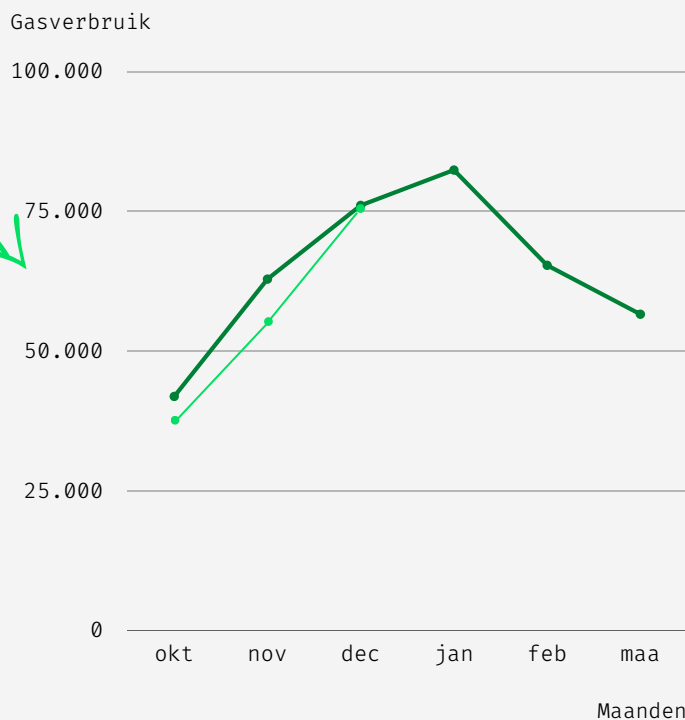

WE HEBBEN JOUW INFORMATIE NODIG.

Om iedereen zo goed mogelijk te informeren met onze plannen & tips hebben we informatie nodig van eigenaars. Deel hier informatie met ons.

[KLIK HIER](#)